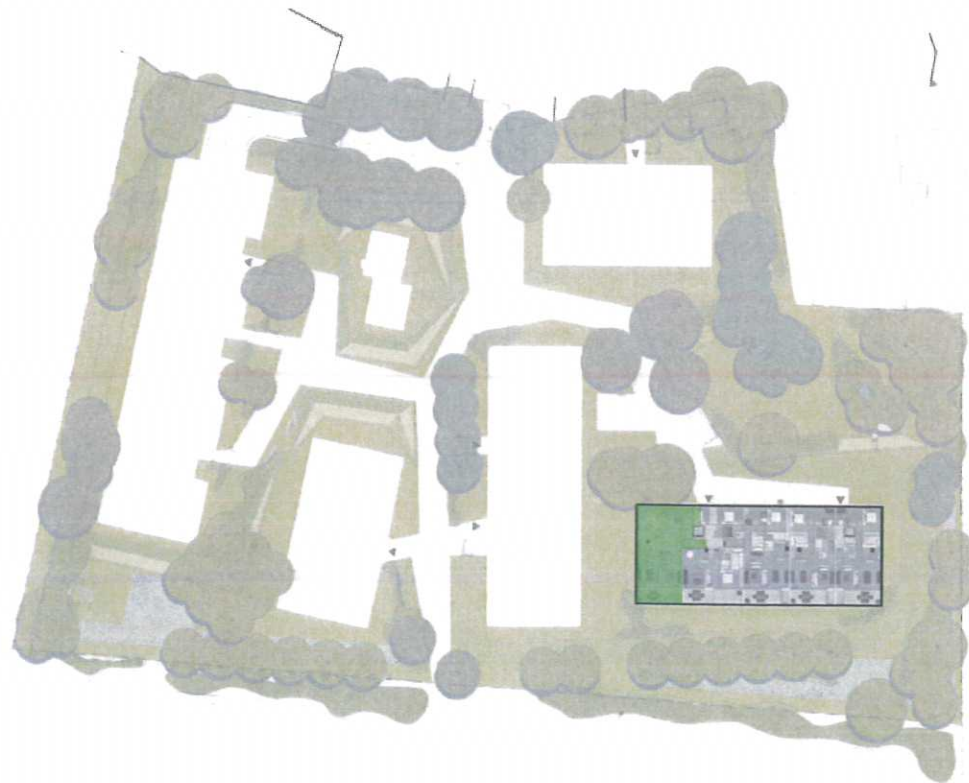

Appartement E.0.5 opp 144,83m²

Gebouw E, gelijkvloers

oppervlakte: 129,70 m² | oppervlakte terras: 15,13 m²
type: 3 slaapkamers

zuidwest gevel

De plannen en aangeduide afmetingen zijn indicatief.
Alle meubilair en toebehoren zijn illustratief en behoren niet bij de verkoopovereenkomst.