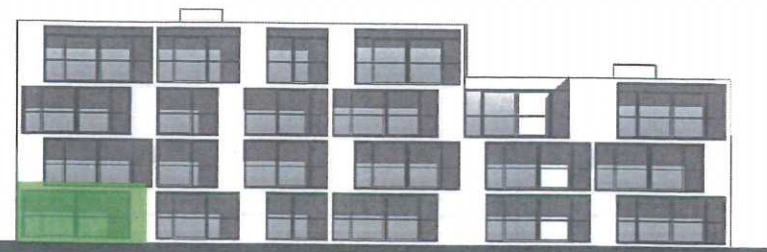

Appartement E.0.5 opp 144,83m²

Gebouw E, gelijkvloers

oppervlakte: 129,70 m² | oppervlakte terras: 15,13 m²
type: 3 slaapkamers

zuidwest gevel

De plannen en aangeduide afmetingen zijn indicatief.
Alle meubilair en toebehoren zijn illustratief en behoren niet bij de verkoopovereenkomst.