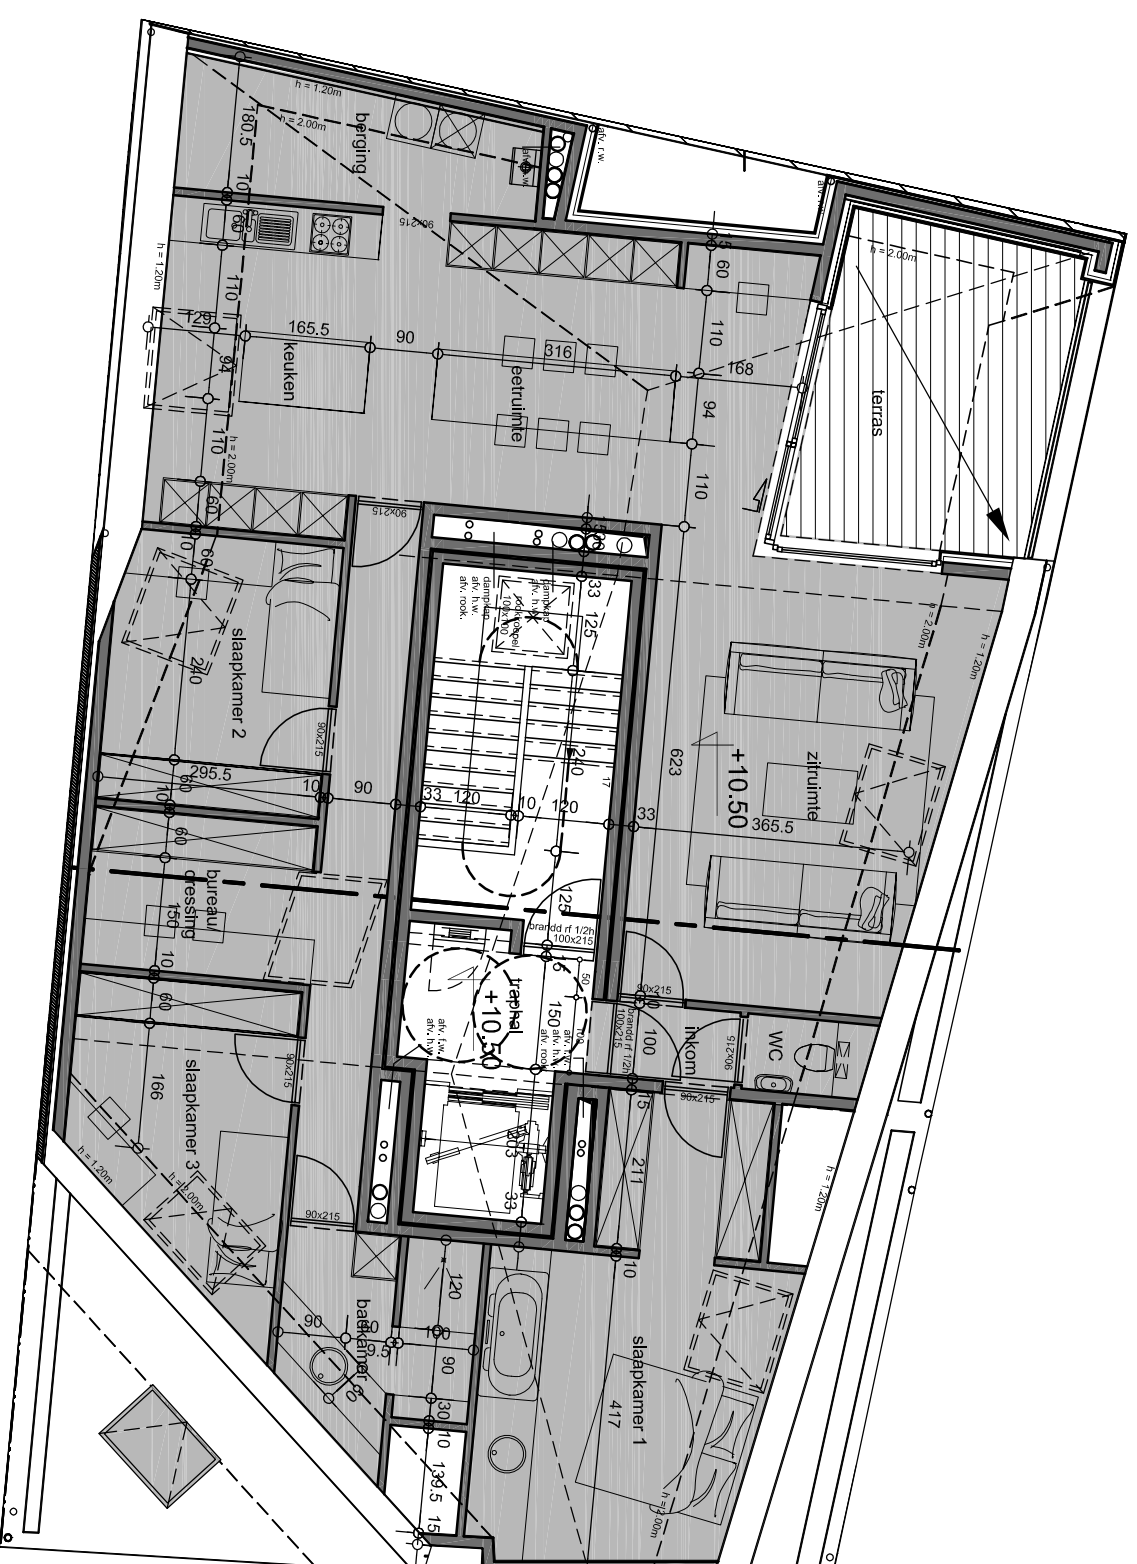

# APPARTEMENT E.3.1.

3 slaik appartement  
Bruto m<sup>2</sup> : 183,33 m<sup>2</sup>  
Netto m<sup>2</sup> : 156,00 m<sup>2</sup>  
Opp. terras : 13,43 m<sup>2</sup>

alle meubelen (incl. ingemaakte kasten) en toestellen zijn illustratief en hebben geen enkele verkoopswaarde. Alle opgegeven afmetingen en oppervlaktes zijn louter indicatief.

3DE VERDIEP