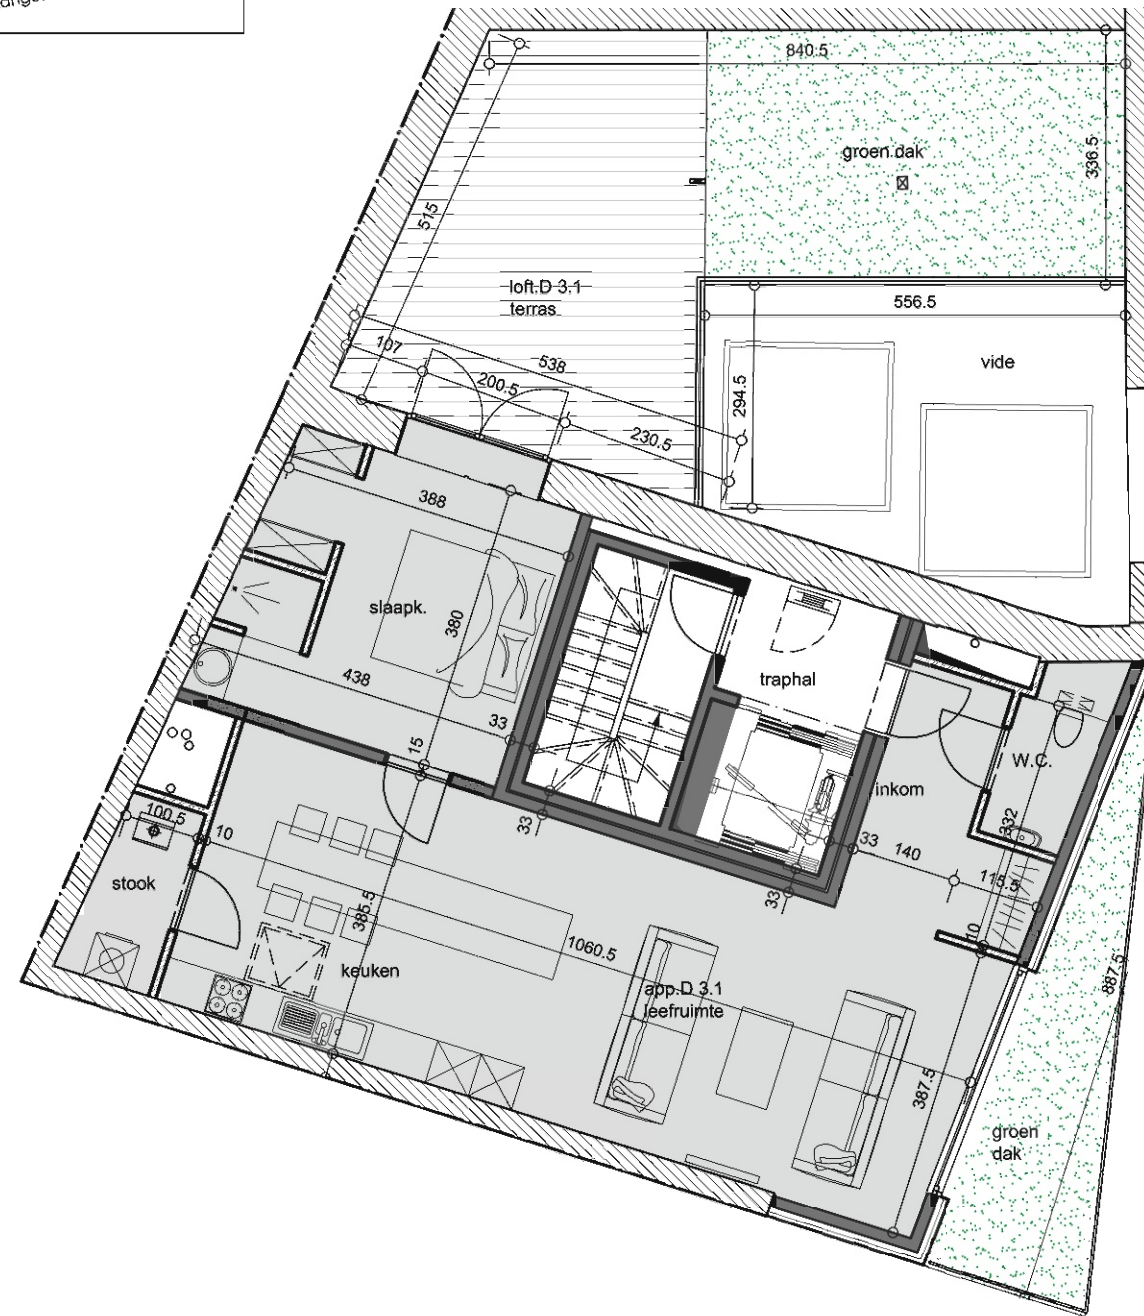

# APPARTEMENT D.3.1

1 slpk loft  
Bruto m<sup>2</sup> : 88,94 m<sup>2</sup>  
Opp. terras: 22,32 m<sup>2</sup>  
Opp. groendak: 28,75

alle meubelen (incl. ingemaakte kasten) en toestellen zijn illustratief en hebben geen enkele verkoopswaarde. Alle opgegeven afmetingen en oppervlaktes zijn louter indicatief.

2DE VERDIEP