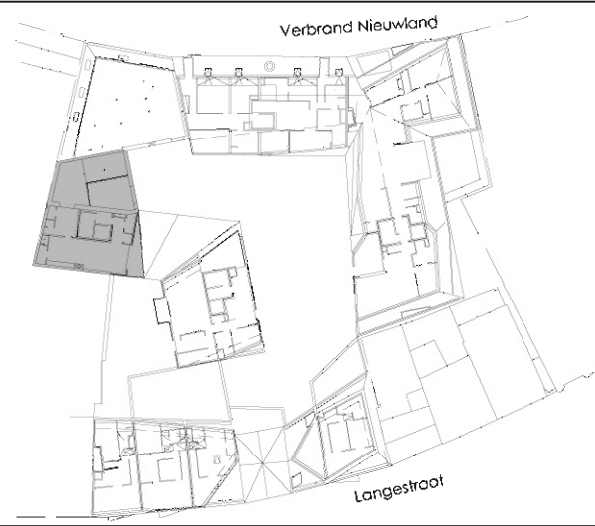

# APPARTEMENT D.3.1

1 slpk loft  
Bruto m<sup>2</sup> : 88,94 m<sup>2</sup>  
Opp. terras: 22,32 m<sup>2</sup>  
Opp. groendak: 28,75

alle meubelen (incl. ingemaakte kasten) en toestellen zijn illustratief en hebben geen enkele verkoopswaarde. Alle opgegeven afmetingen en oppervlaktes zijn louter indicatief.