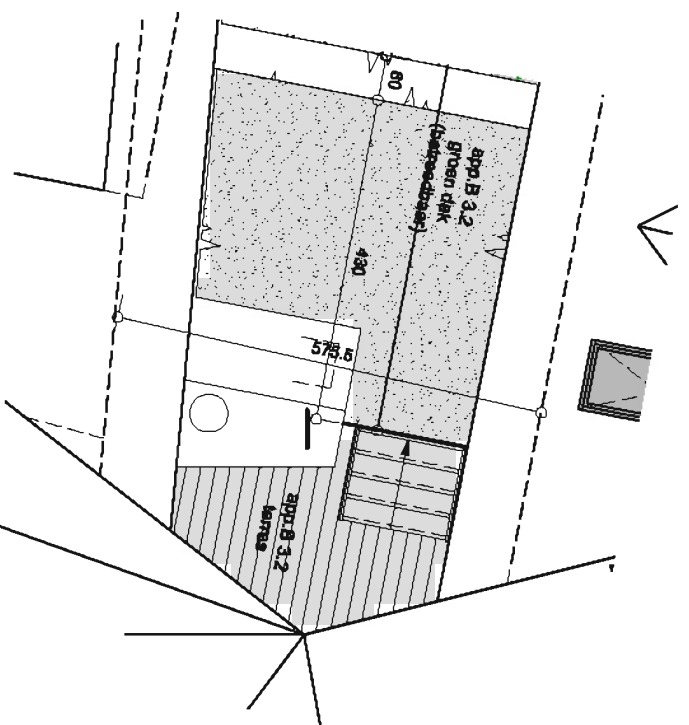

GOUDEN BOOM

APPARTEMENT B.3.2

3 slaik appartement!
Bruto m² : 194,70 m²
Opp. terras: 48,76 m²

alle meubelen (incl. ingerichte kasten) en toestellen zijn illustratief en hebben geen enkele verkoopswaarde. Alle opgegeven afmetingen en oppervlaktes zijn louter indicatief.

4DE VERDIEP

3DE VERDIEP