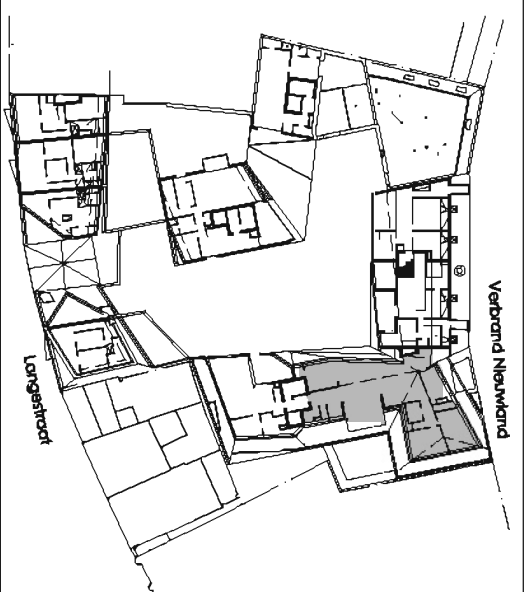

GOUDEN BOOM

APPARTEMENT B.3.2

3 slaik appartement!
Bruto m² : 194,70 m²
Opp. terras: 48,76 m²

alle meubelen (incl. ingerichte kasten) en toestellen zijn illustratief en hebben geen enkele verkoopswaarde. Alle opgegeven afmetingen en oppervlaktes zijn louter indicatief.

4DE VERDIEP

3DE VERDIEP