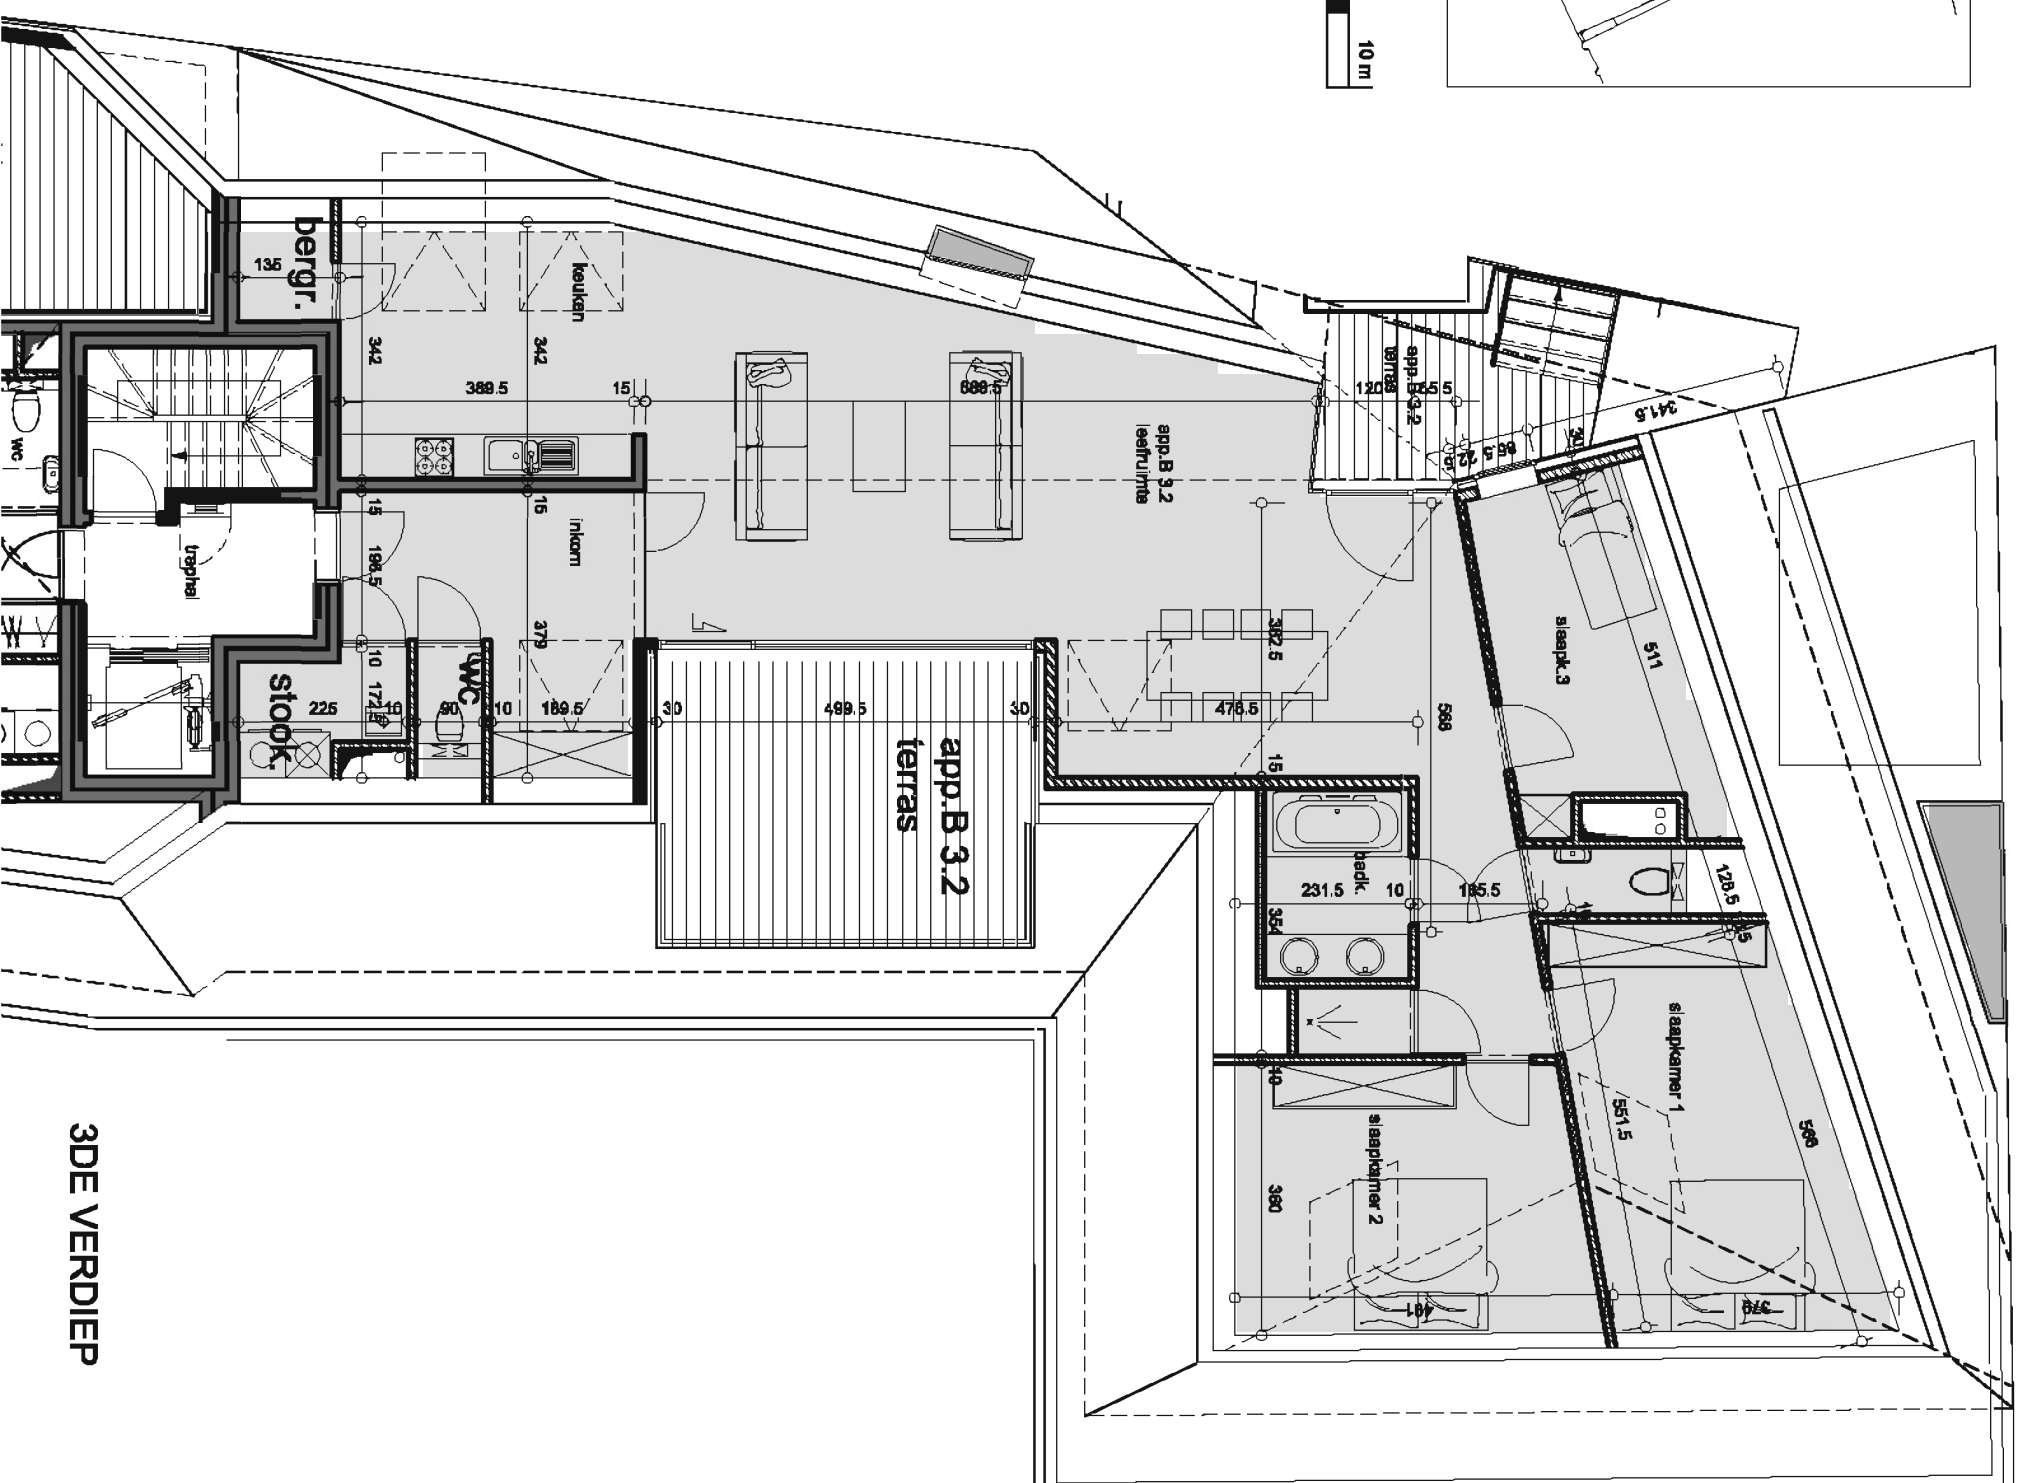

GOUDEN BOOM

APPARTEMENT B.3.2

3 slaik appartement!
Bruto m² : 194,70 m²
Opp. terras: 48,76 m²

alle meubelen (incl. ingerichte kasten) en toestellen zijn illustratief en hebben geen enkele verkoopswaarde. Alle opgegeven afmetingen en oppervlaktes zijn louter indicatief.

4DE VERDIEP

3DE VERDIEP