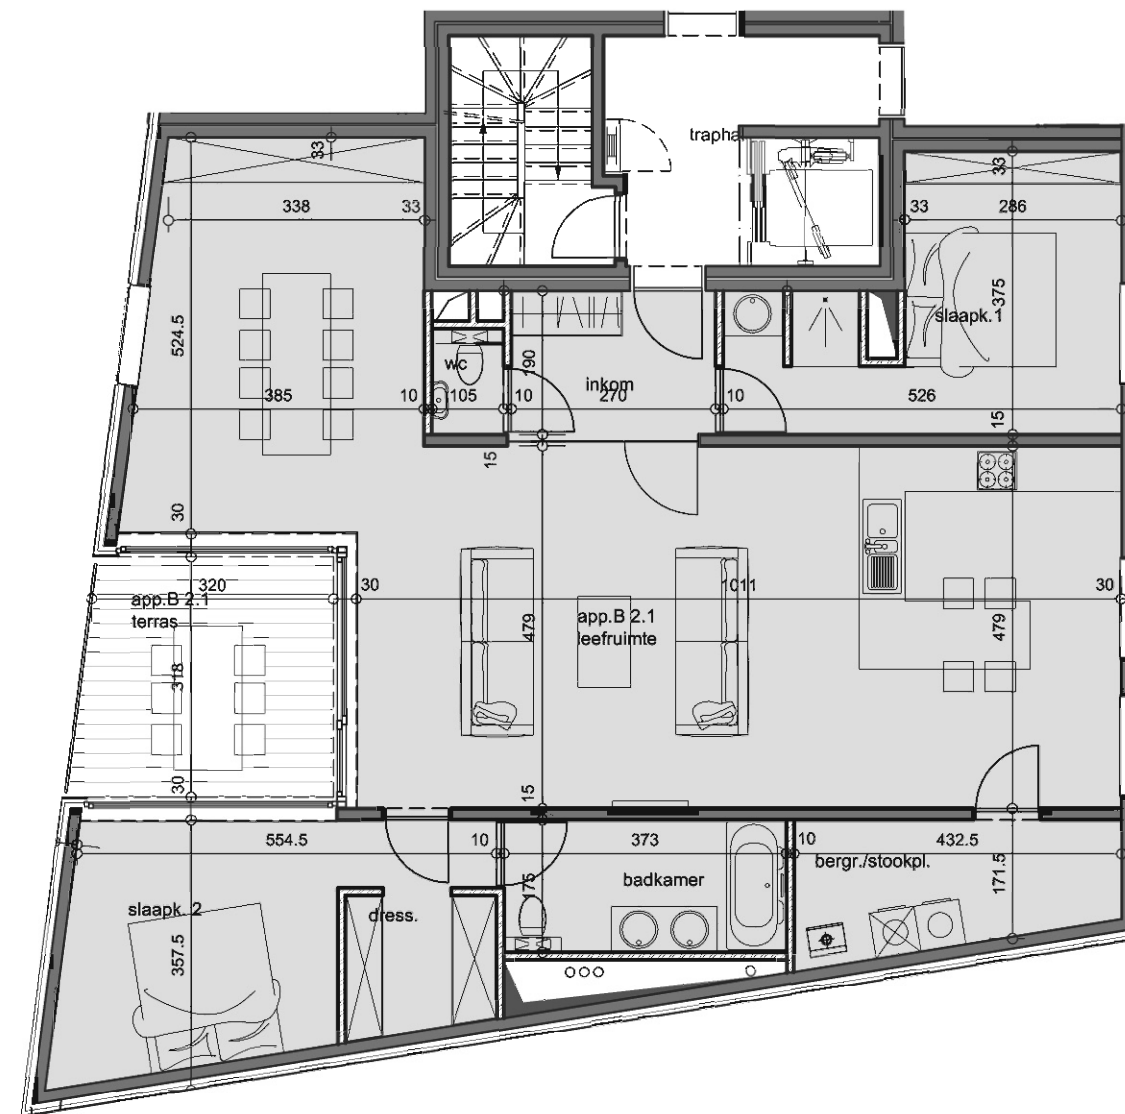

GOUDEN BOOM

APPARTEMENT B.2.1

2 slpk appartement
Bruto m² : 142,85 m²
Opp. terras: 10,82 m²

alle meubelen (incl. ingemaakte kasten) en toestellen zijn illustratief en hebben geen enkele verkoopswaarde. Alle opgegeven afmetingen en oppervlaktes zijn louter indicatief.

2DE VERDIEP